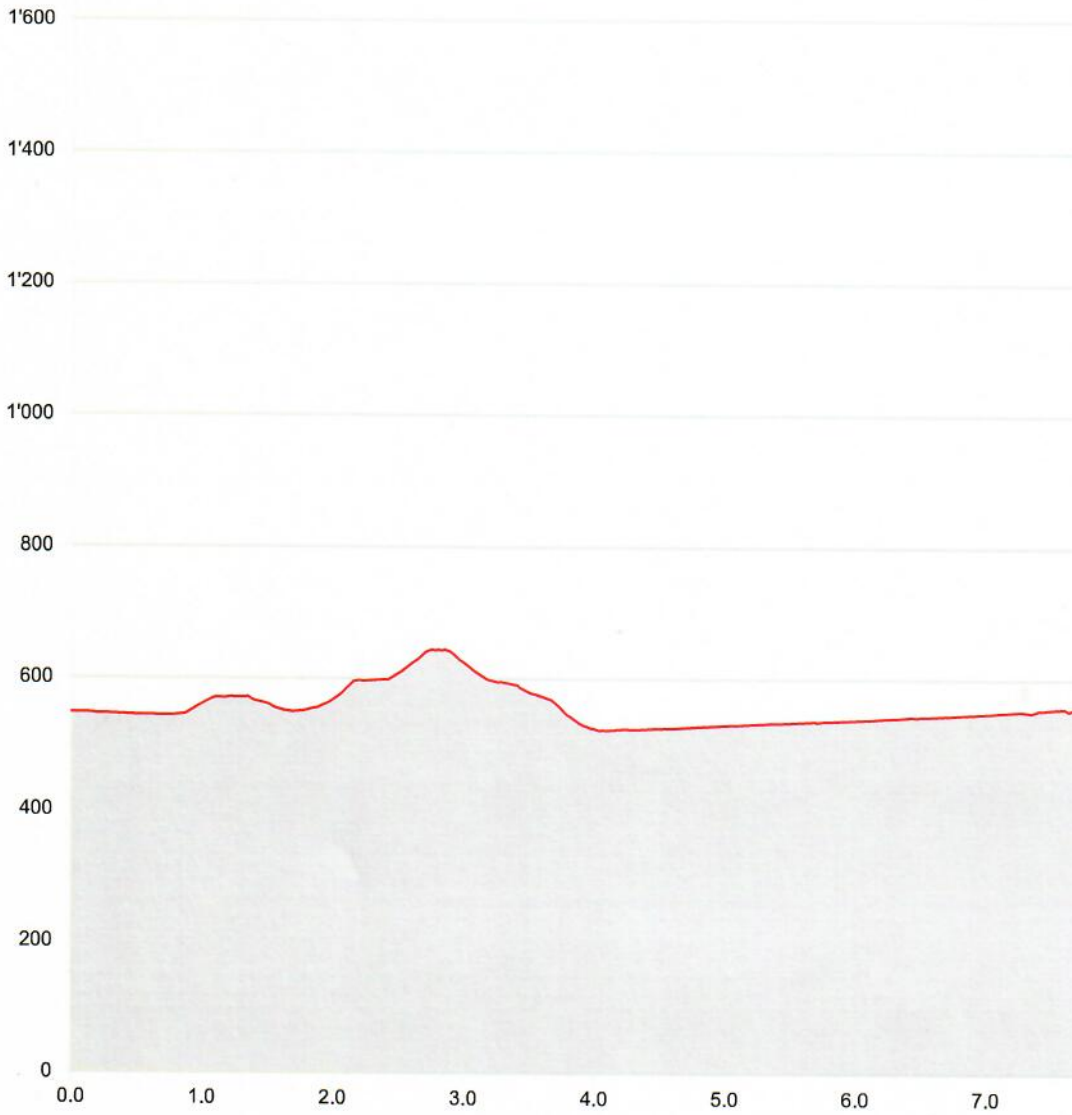

500m
 Masstab 1:25'000
 Geodaten © swisstopo

Partner
SchweizMobil:

Schweizerische Eidgenossenschaft
Confédération suisse
Confederazione Svizzera
Confederaziun svizra

Schweiz.

PVLS
Gettnau - Willisau

05.11.2024

Länge	7.73 km	Min/max Höhe	520 m/642 m
Auf-/Abstiege	169 m/160 m	Wandern	2 h 1 min